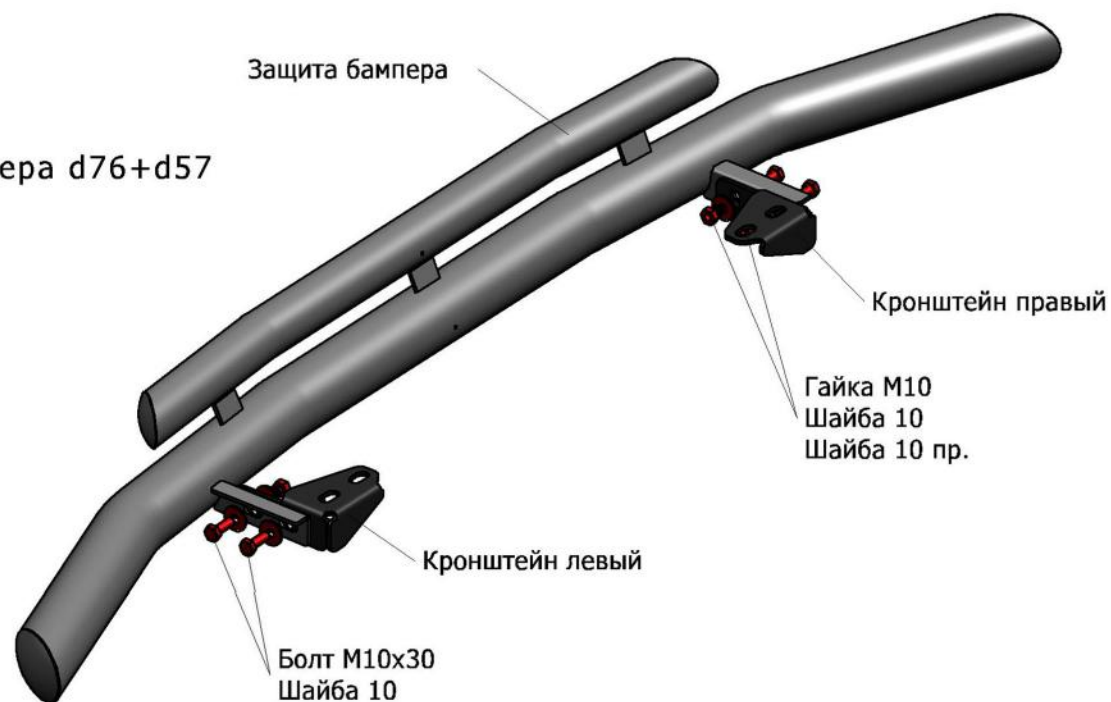

## Nissan Patrol

<b>Артикул:</b>	R.4114.002 Защита переднего бампера d76+d57
<b>Кузов:</b>	Все
<b>Год выпуска:</b>	2014
<b>Объем двигателя:</b>	Все
<b>Тип КПП:</b>	Все

## СОСТАВ КРЕПЕЖА

1. Болт М10х30.....	4 Шт.
2. Шайба 10.....	8 Шт.
3. Шайба пружинная 10.....	4 Шт.
4. Гайка 10.....	4 Шт.
5. Кронштейн правый.....	1 Шт.
6. Кронштейн левый.....	1 Шт.

## ИНСТРУКЦИЯ ПО УСТАНОВКЕ

1. Установить кронштейны на штатные резьбовые отверстия в передней части автомобиля при помощи штатных болтов (рис. 1, рис. 2).
2. Установить защиту бампера на кронштейны при помощи болтов М10х30 и гаек М10. Отрегулировать положение защиты бампера.
3. Затянуть все резьбовые соединения. Не использовать пневмо-инструмент (М10-50Нм).