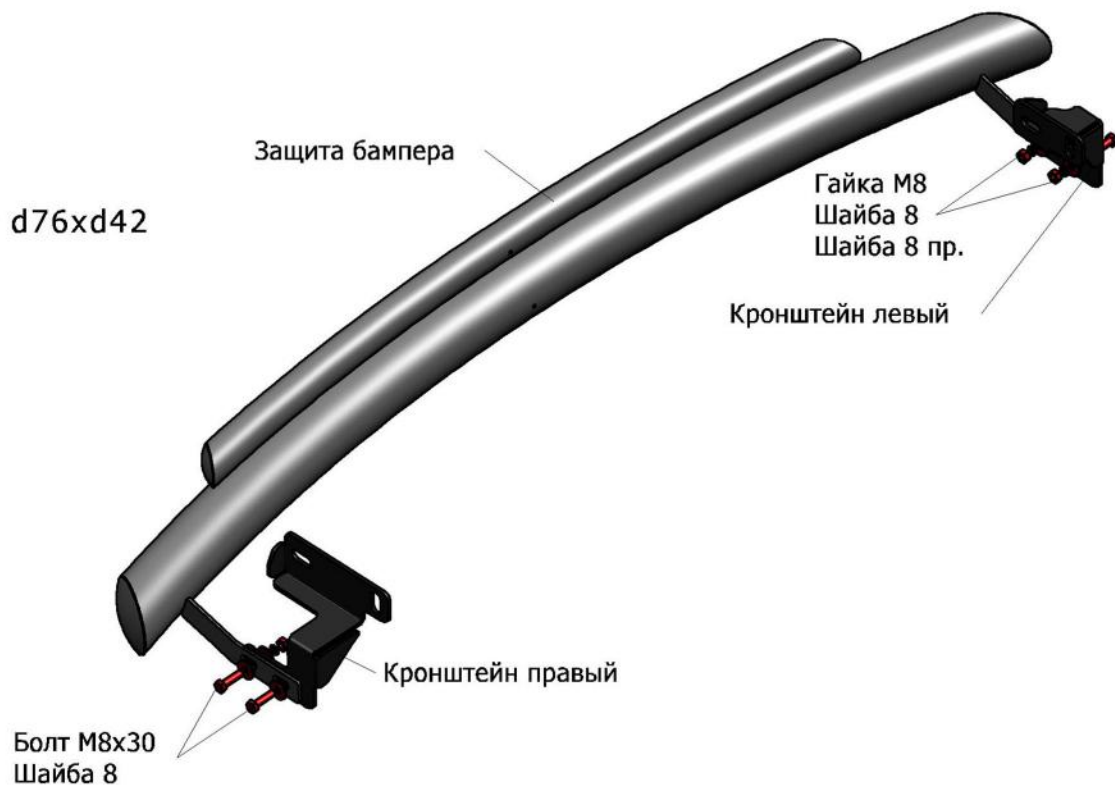

Mitsubishi Pajero Sport

Артикул: R.4007.009 Защита заднего бампера d76xd42
Кузов: Все
Год выпуска: 2010
Объем двигателя: Все
Тип КПП: Все

СОСТАВ КРЕПЕЖА

1. Болт М8х30.....	4 Шт.
2. Шайба 8.....	8 Шт.
3. Шайба пружинная 8.....	4 Шт.
4. Гайка 8.....	4 Шт.
5. Кронштейн правый.....	1 Шт.
6. Кронштейн левый.....	1 Шт.

ИНСТРУКЦИЯ ПО УСТАНОВКЕ

1. Установить кронштейн правый на штатные точки крепления буксировочной петли на правом лонжероне (рис. 1).
2. Установить кронштейн левый на штатные точки крепления буксировочной петли на левом лонжероне (рис. 2).
3. Затянуть все резьбовые соединения. Не использовать пневмо-инструмент. (М8-30Нм).