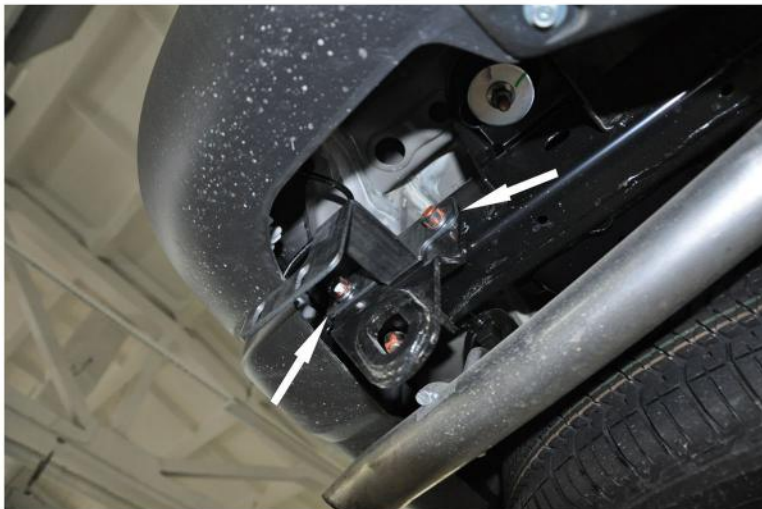

ИНСТРУКЦИЯ ПО УСТАНОВКЕ

1. Установить кронштейн правый на штатные точки крепления буксировочной петли на правом лонжероне (рис. 1).
2. Установить кронштейн левый на штатные точки крепления буксировочной петли на левом лонжероне (рис. 2).
3. Затянуть все резьбовые соединения. Не использовать пневмо-инструмент. (М8-30Нм).