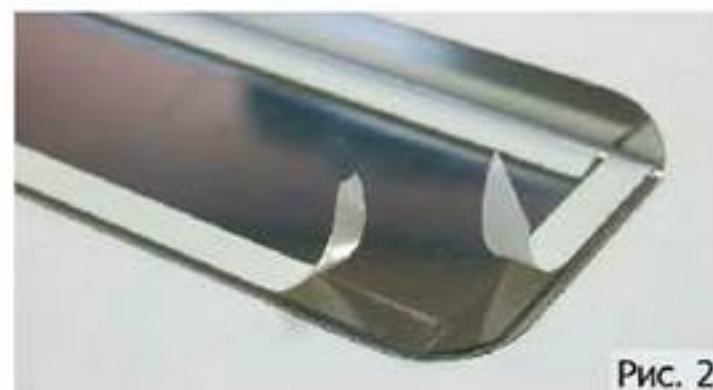

**Накладки на пороги для VESTA  
Lada Vesta (2015-). Артикул. NP.6007.3**

**Накладки с надписью устанавливаются на пороги передних дверей.**

**Накладки без надписи – на пороги задних дверей.**

1. Обезжирить порог (Рис.1).
2. Удалить защитный слой двустороннего скотча (Рис.2).
3. Приложить накладку по центру порога. Плотнo прижать накладку по периметру.
4. Защитную транспортировочную пленку удалять плавно и без рывков (Рис.3).
5. При необходимости удалить остатки клея растворителем.

**Фото установленных накладок**

Накладки на остальные пороги устанавливаются аналогичным образом.

**Наименование модели автомобиля, изображенное на накладках, указывает на техническое применение данного товара, и поясняет на какой модели автомобиля размещаются данные наклейки.**