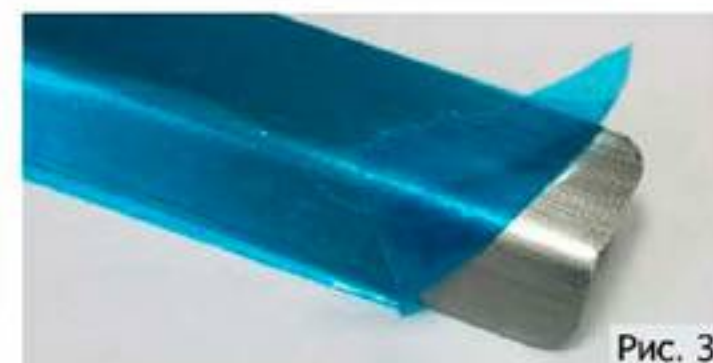

**Накладки на пороги для VESTA  
Lada Vesta (2015-). Артикул. NP.6007.3**

**Накладки с надписью устанавливаются на пороги передних дверей.**

**Накладки без надписи – на пороги задних дверей.**

1. Обезжирить порог (Рис.1).
2. Удалить защитный слой двустороннего скотча (Рис.2).
3. Приложить накладку по центру порога. Плотнo прижать накладку по периметру.
4. Защитную транспортировочную пленку удалять плавно и без рывков (Рис.3).
5. При необходимости удалить остатки клея растворителем.