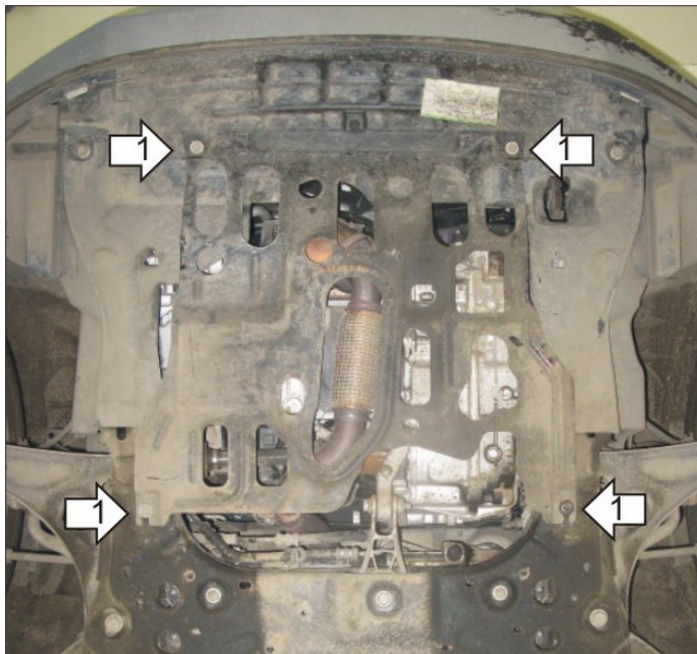

Автомобиль без защиты