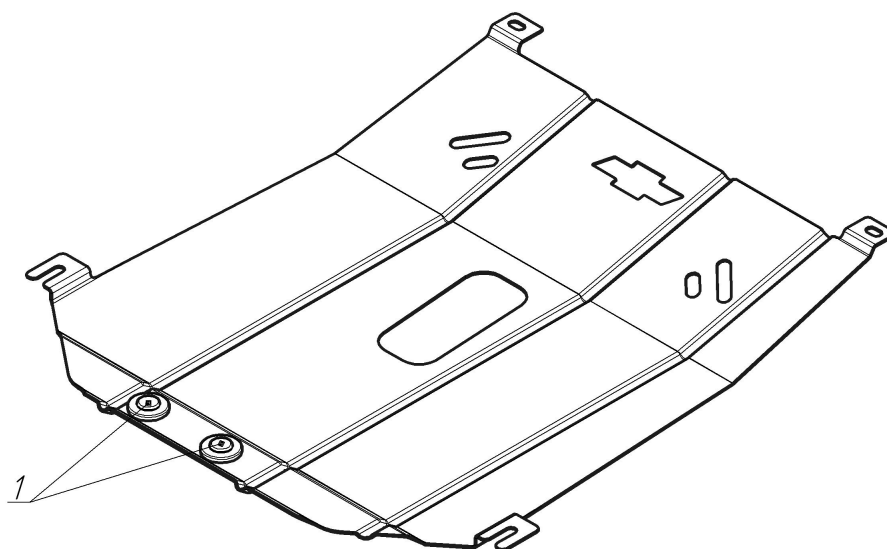

## Инструкция по установке

Артикул **03032**

Защищаемые агрегаты: Двигатель, Коробка переключения передач

Материал защиты: 2 мм, Сталь

| Марка     | Модель | Объем              | Год выпуска |
|-----------|--------|--------------------|-------------|
| Chevrolet | Aveo   | 1.2, 1.3, 1.4, 1.6 | 2011-н.в.   |