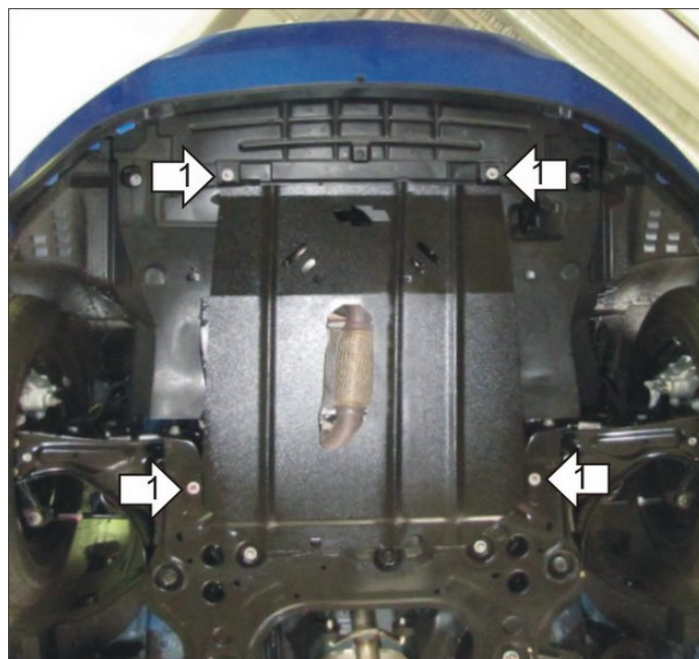

Автомобиль с защитой

Порядок установки

1. Защита устанавливается вместо штатной защиты, используя штатные болты.

Компания оставляет за собой право вносить изменения в конструкцию и комплектацию продукции.
Появились вопросы по установке? Заходите на сайт: motodor.pro или звоните! 8-800-333-01-47

Версия инструкции от 25.01.2017 13:44:20