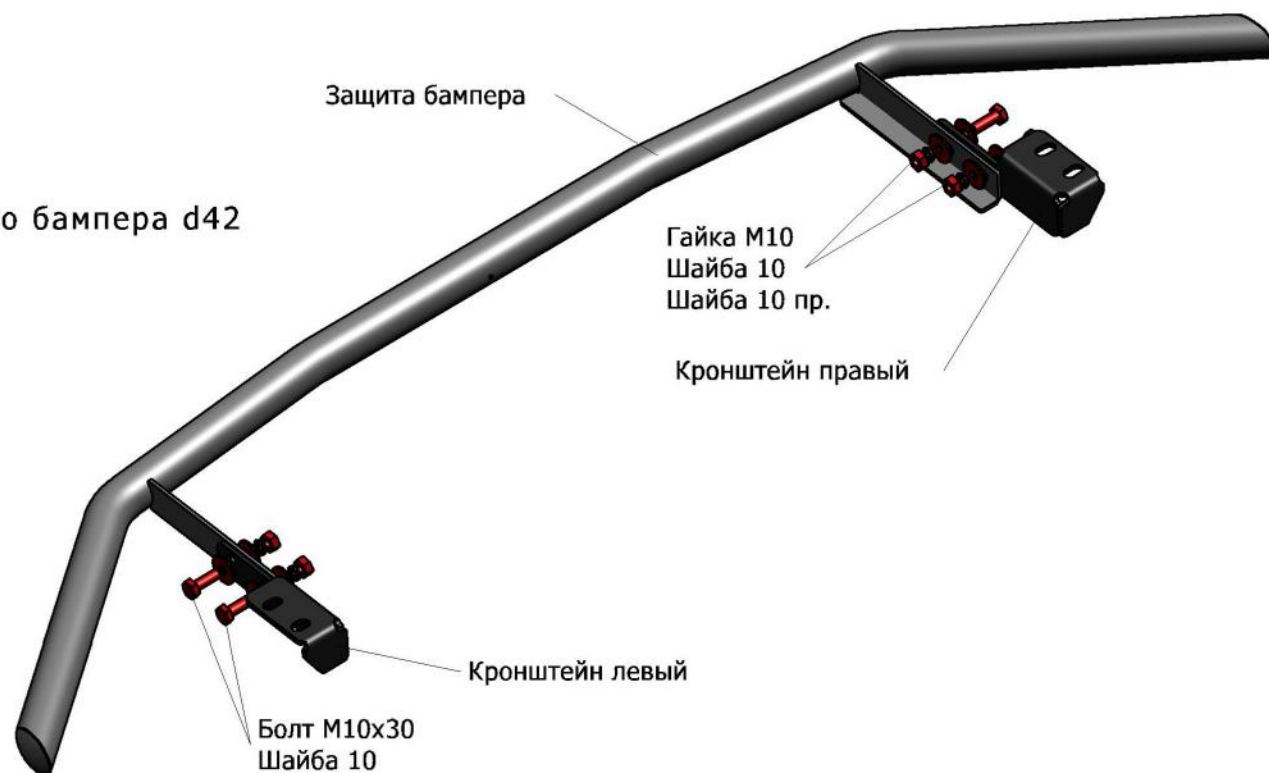

Suzuki SX4

Артикул:	R.5508.001 Защита переднего бампера d42
Кузов:	Все
Год выпуска:	2013
Объем двигателя:	Все
Тип КПП:	Все

СОСТАВ КРЕПЕЖА

1. Болт М10х30.....	4 Шт.
2. Шайба 10.....	8 Шт.
3. Шайба пружинная 10.....	4 Шт.
4. Гайка 10.....	4 Шт.
5. Кронштейн правый.....	1 Шт.
6. Кронштейн левый.....	1 Шт.

ИНСТРУКЦИЯ ПО УСТАНОВКЕ

1. Установить кронштейны на штатные резьбовые отверстия в передней части автомобиля при помощи штатных болтов (рис. 1).
2. Установить защиту бампера на кронштейны при помощи болтов М10х30 и гаек М10. Отрегулировать положение защиты бампера.
3. Затянуть все резьбовые соединения. Не использовать пневмо-инструмент (М10-50Нм).