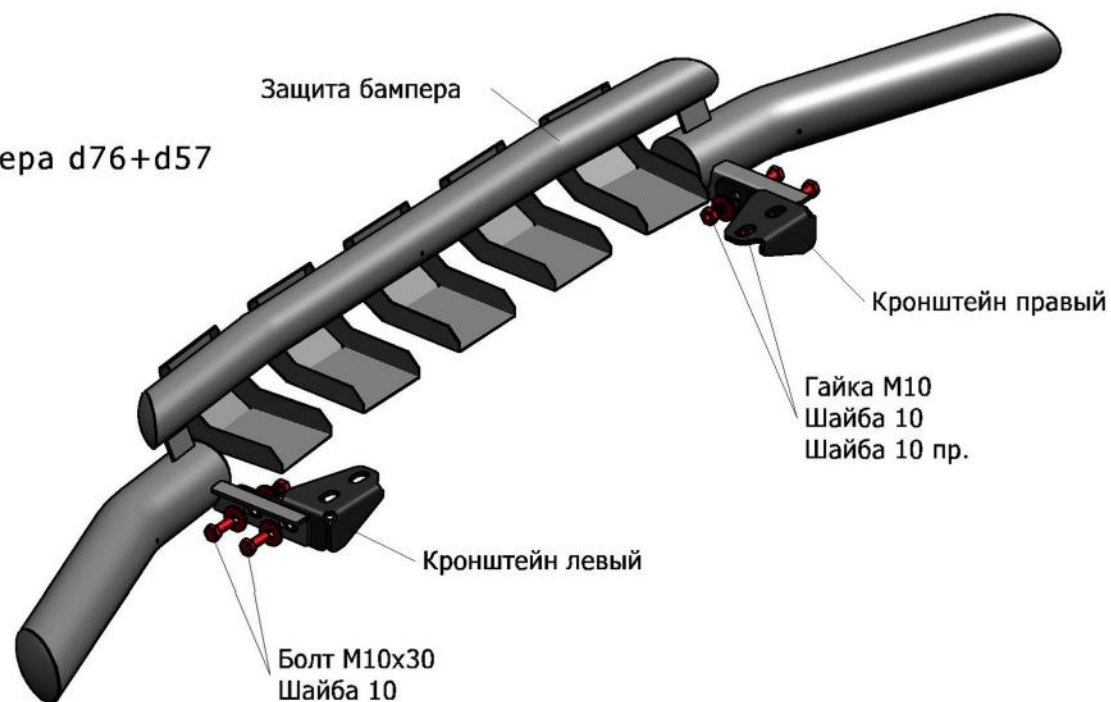

## Nissan Patrol

<b>Артикул:</b>	R.4114.003 Защита переднего бампера d76+d57 с профильной защитой картера
<b>Кузов:</b>	Все
<b>Год выпуска:</b>	2014
<b>Объем двигателя:</b>	Все
<b>Тип КПП:</b>	Все

### СОСТАВ КРЕПЕЖА

1. Болт М10х30.....	4 Шт.
2. Шайба 10.....	8 Шт.
3. Шайба пружинная 10.....	4 Шт.
4. Гайка 10.....	4 Шт.
5. Кронштейн правый.....	1 Шт.
6. Кронштейн левый.....	1 Шт.

### ИНСТРУКЦИЯ ПО УСТАНОВКЕ

1. Установить кронштейны на штатные резьбовые отверстия в передней части автомобиля при помощи штатных болтов (рис. 1, рис. 2).
2. Установить защиту бампера на кронштейны при помощи болтов М10х30 и гаек М10. Отрегулировать положение защиты бампера.
3. Затянуть все резьбовые соединения. Не использовать пневмо-инструмент (М10-50Нм).