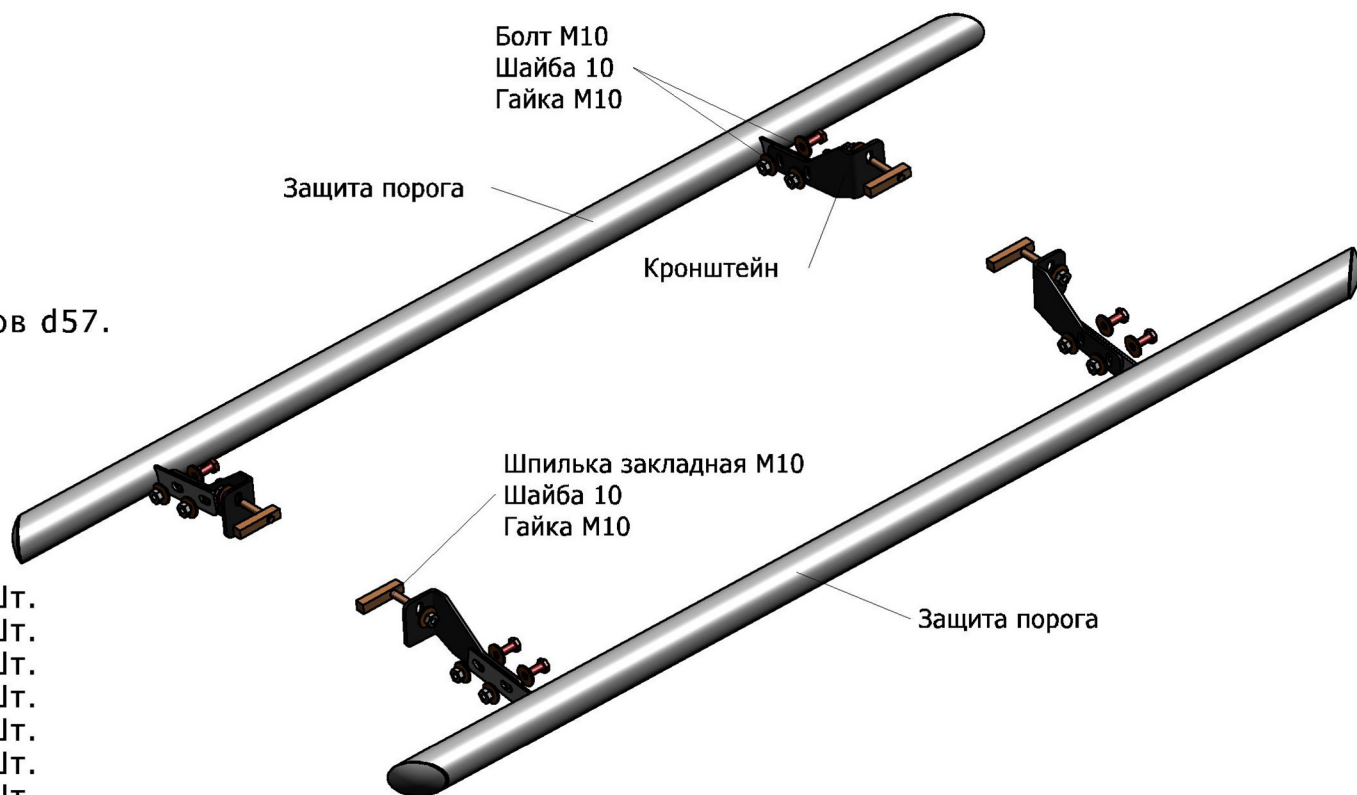

Great Wall Hover H5

Артикул: R.2008.003 Защита порогов d57.
Кузов: Все
Год выпуска: 2011
Объем двигателя: Все
Тип КПП: Все

СОСТАВ КРЕПЕЖА

1.Болт М10х30.....	8	Шт.
2.Шайба 10.....	20	Шт.
3.Гайка М10.....	12	Шт.
4.Шпилька закладная.....	4	Шт.
5.Шайба пластиковая.....	4	Шт.
6.Кронштейн правый.....	2	Шт.
7.Кронштейн левый.....	2	Шт.

ИНСТРУКЦИЯ ПО УСТАНОВКЕ

1. Установить шпильки закладные в овальные отверстия рамы автомобиля, зафиксировать их пластиковыми шайбами.
2. Установить кронштейны, закрепить гайками М10.
3. Установить защиту порога, отрегулировать положение. Затянуть все резьбовые соединения. Не использовать пневмо-инструмент (М10-50Нм).