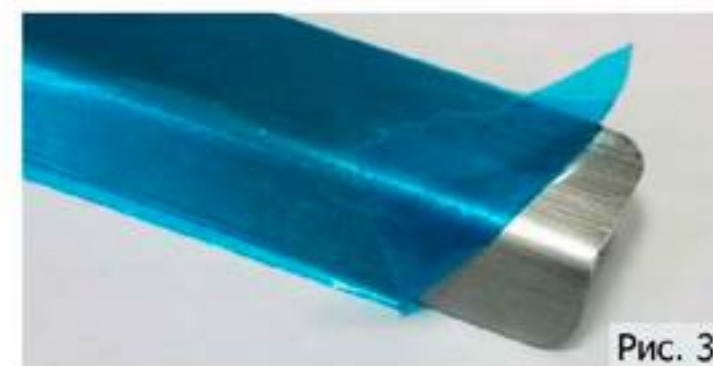

**Накладки на пороги для RAPID  
Skoda Rapid (2014-). Артикул. NP.5104.3**

**Накладки с надписью устанавливаются на пороги передних дверей.**

**Накладки без надписи – на пороги задних дверей.**

1. Обезжирить порог (Рис.1).
2. Удалить защитный слой двустороннего скотча (Рис.2).
3. Приложить накладку по центру порога. Плотнo прижать накладку по периметру.
4. Защитную транспортировочную пленку удалять плавно и без рывков (Рис.3).
5. При необходимости удалить остатки клея растворителем.

Рис. 1

Рис. 2

Рис. 3

**Фото установленных накладок**

Накладки на остальные пороги устанавливаются аналогичным образом.

**Наименование модели автомобиля, изображенное на накладках, указывает на техническое применение данного товара, и поясняет на какой модели автомобиля размещаются данные наклейки.**