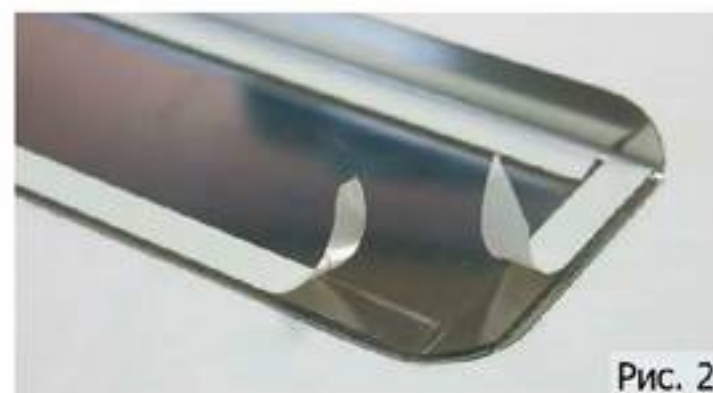

**Накладки на пороги для RAPID  
Skoda Rapid (2014-). Артикул. NP.5104.3**

**Накладки с надписью устанавливаются на пороги передних дверей.**

**Накладки без надписи – на пороги задних дверей.**

1. Обезжирить порог (Рис.1).
2. Удалить защитный слой двустороннего скотча (Рис.2).
3. Приложить накладку по центру порога. Плотнo прижать накладку по периметру.
4. Защитную транспортировочную пленку удалять плавно и без рывков (Рис.3).
5. При необходимости удалить остатки клея растворителем.

Рис. 1

Рис. 2

Рис. 3

**Фото установленных накладок**

Накладки на остальные пороги устанавливаются аналогичным образом.

**Наименование модели автомобиля, изображенное на накладках, указывает на техническое применение данного товара, и поясняет на какой модели автомобиля размещаются данные наклейки.**