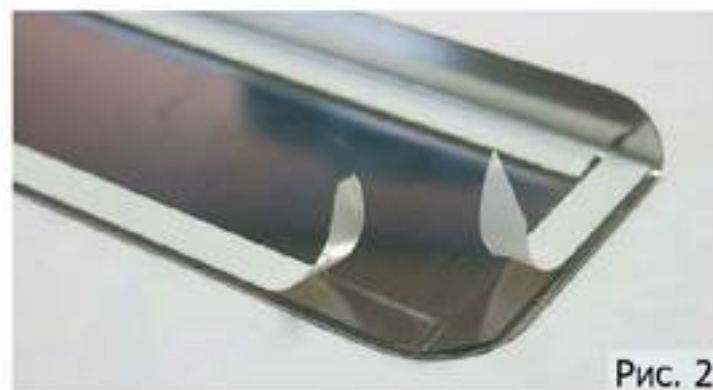

**Накладки на пороги для QASHQAI
Nissan Qashqai (2014-). Артикул. NP.4106.3**

Накладки с надписью устанавливаются на пороги передних дверей.

Накладки без надписи – на пороги задних дверей.

1. Обезжирить порог (Рис.1).
2. Удалить защитный слой двустороннего скотча (Рис.2).
3. Приложить накладку по центру порога. Плотнo прижать накладку по периметру.
4. Защитную транспортировочную пленку удалять плавно и без рывков (Рис.3).
5. При необходимости удалить остатки клея растворителем.

Фото установленных накладок

Накладки на остальные пороги устанавливаются аналогичным образом.

Наименование модели автомобиля, изображенное на накладках, указывает на техническое применение данного товара, и поясняет на какой модели автомобиля размещаются данные наклейки.