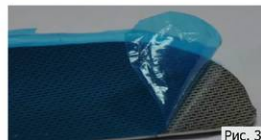

Накладка на багажник Hyundai Solaris sedan (2014-)
Артикул. NB.S.2301.1

1. Обезжирить верхнюю часть бампера (Рис. 1).
2. Удалить защитный слой двустороннего скотча с наклейки (Рис. 2).
3. Приложить наклейку по центру бампера.
4. Плотно прижать наклейку по периметру.
5. Защитную транспортировочную пленку удалять плавно и без рывков (Рис. 3).
6. При необходимости удалить остатки клея растворителем.

Рис. 1

Рис. 2

Рис. 3

Фото установленных накладок