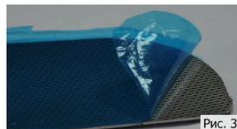

Накладка на багажник Lada Vesta (2015-)

Артикул. NB.6007.1

1. Обезжирить верхнюю часть бампера (Рис. 1).
2. Удалить защитный слой двустороннего скотча с наклейки (Рис. 2).
3. Приложить наклейку по центру бампера.
4. Плотно прижать наклейку по периметру.
5. Защитную транспортировочную пленку удалять плавно и без рывков (Рис. 3).
6. При необходимости удалить остатки клея растворителем.

Рис. 1

Рис. 2

Фото установленной наклейки

Рис. 3