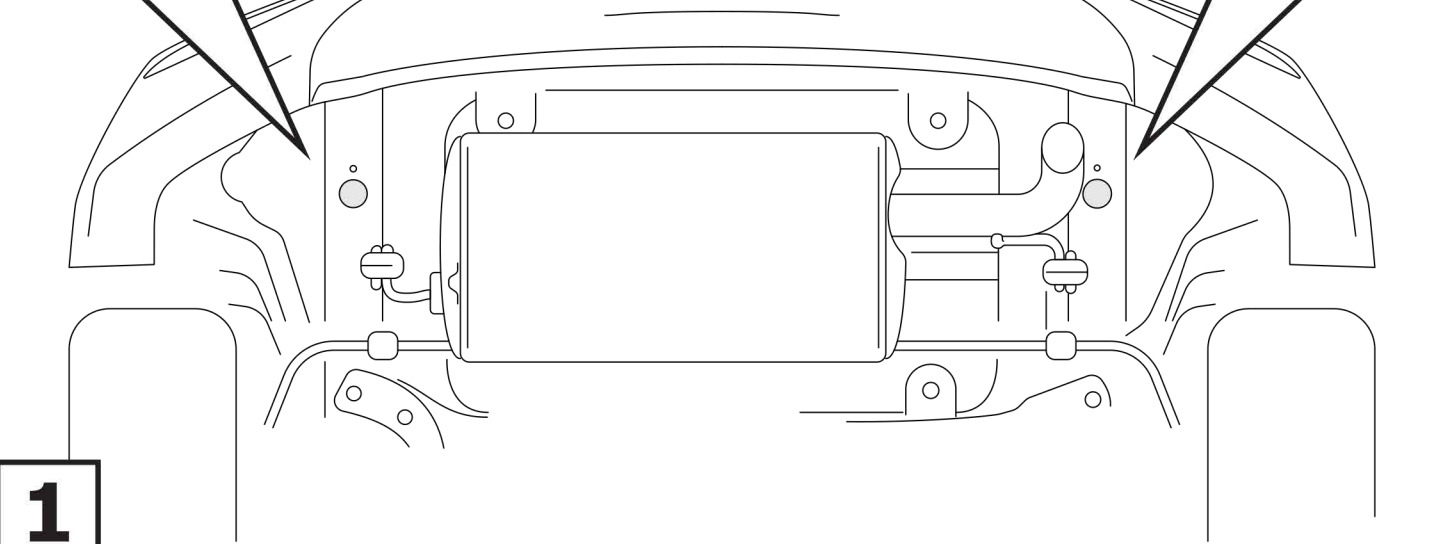

Инструкция по установке **HYUNDAI CRETA** (2016-2021; 2021-)

Арт.: F.2312.002

Вкрутить/выкрутить используя инструмент

Движение

Поворот

Вкрутить/выкрутить не затягивая

Расположение

Используемый инструмент:

S - 17;
S - 19

1	x1	Балка	
2	x1	Кронштейн левый	
3	x1	Кронштейн правый	
4	x2	Закладная гайка	
5	x1	Подрозетник	
6	x1	Крюк	
7	x6	M10x1.25x30	
8	x4	M12x1.25x40	
9	x2	M12x1.25x70	
10	x6	Ø 10	
11	x6	Ø 12	
12	x6	Ø 10	
13	x10	Ø 12	
14	x4	M12x1.25	