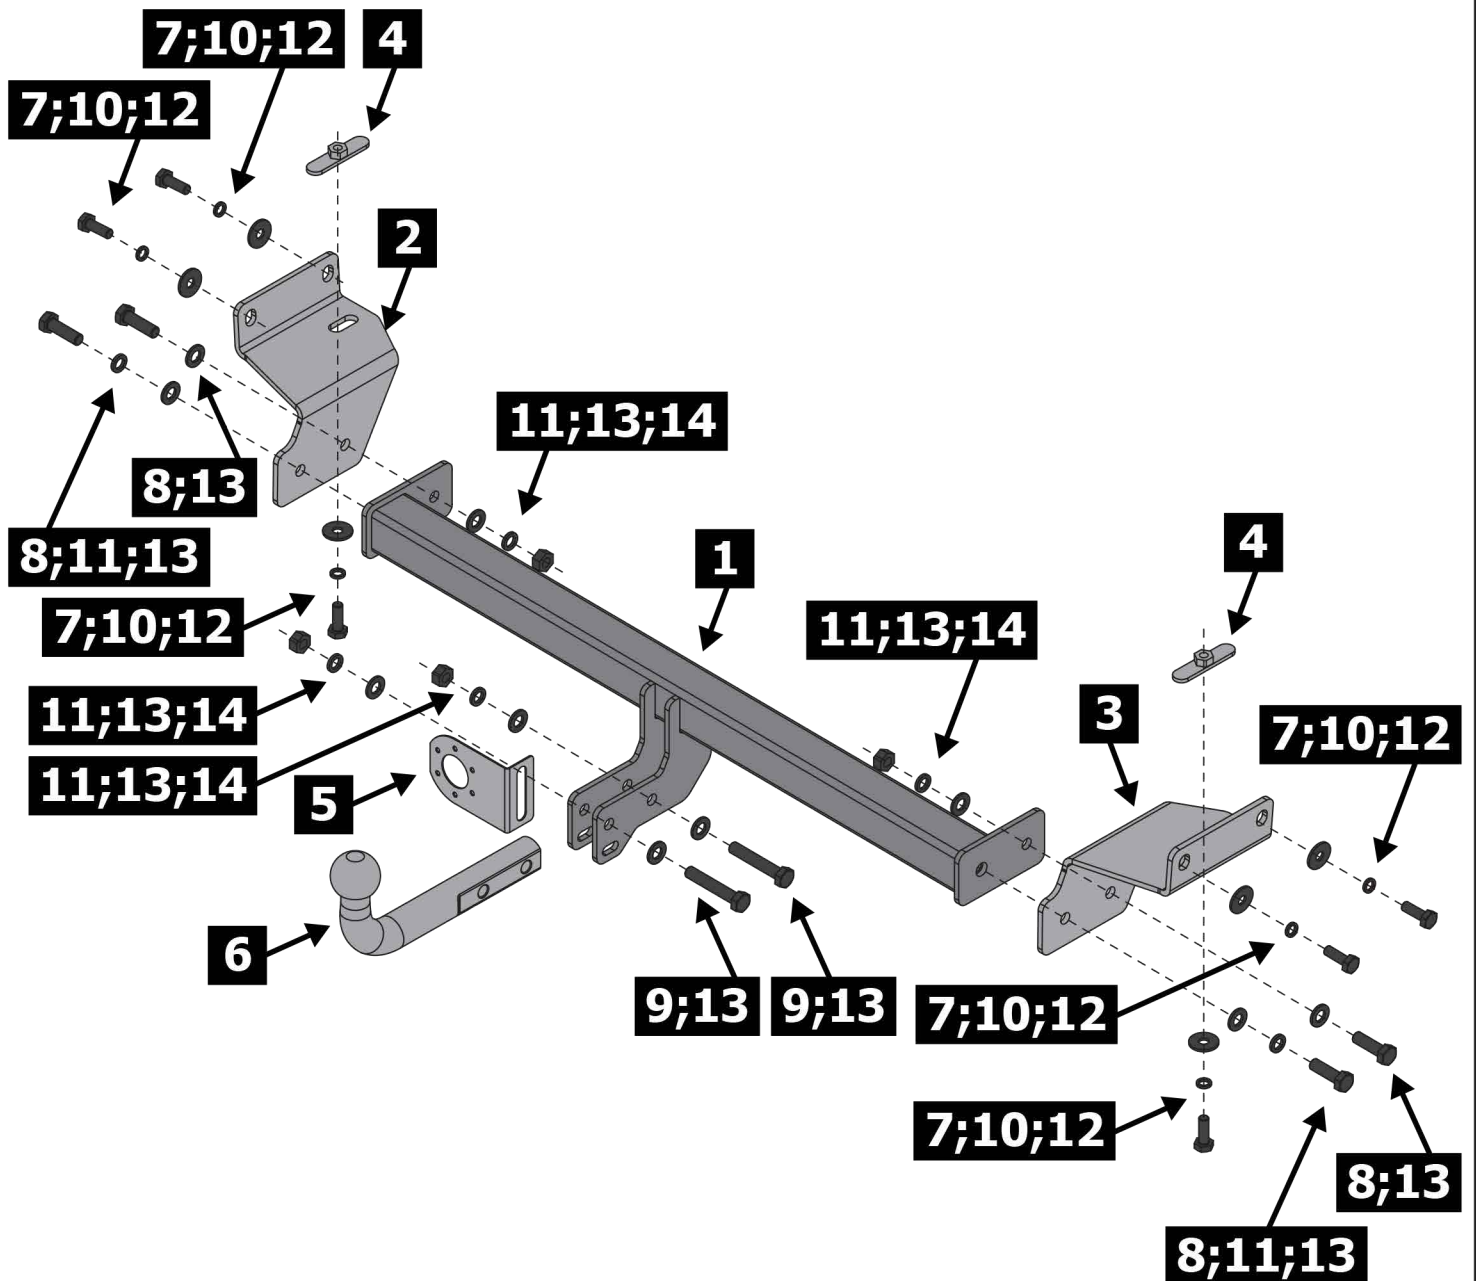

Инструкция по установке **HYUNDAI CRETA** (2016-2021; 2021-)

Арт.: F.2312.002

Вкрутить/выкрутить используя инструмент

Движение

Поворот

Вкрутить/выкрутить не затягивая

Расположение

Используемый инструмент:

S - 17;
S - 19

1	x1	Балка	
2	x1	Кронштейн левый	
3	x1	Кронштейн правый	
4	x2	Закладная гайка	
5	x1	Подрозетник	
6	x1	Крюк	
7	x6	M10x1.25x30	
8	x4	M12x1.25x40	
9	x2	M12x1.25x70	
10	x6	Ø 10	
11	x6	Ø 12	
12	x6	Ø 10	
13	x10	Ø 12	
14	x4	M12x1.25	

1

2