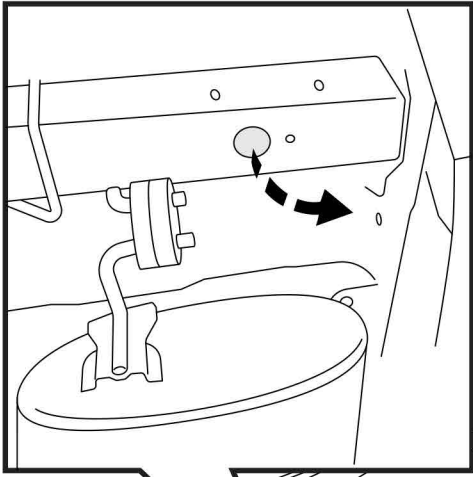

Инструкция по установке **HYUNDAI CRETA** (2016-2021; 2021-)

Арт.: F.2312.002

Вкрутить/выкрутить используя инструмент

Движение

Поворот

Вкрутить/выкрутить не затягивая

Расположение

Используемый инструмент:

S - 17;
S - 19

1	x1	Балка	
2	x1	Кронштейн левый	
3	x1	Кронштейн правый	
4	x2	Закладная гайка	
5	x1	Подрозетник	
6	x1	Крюк	
7	x6	M10x1.25x30	
8	x4	M12x1.25x40	
9	x2	M12x1.25x70	
10	x6	Ø 10	
11	x6	Ø 12	
12	x6	Ø 10	
13	x10	Ø 12	
14	x4	M12x1.25	